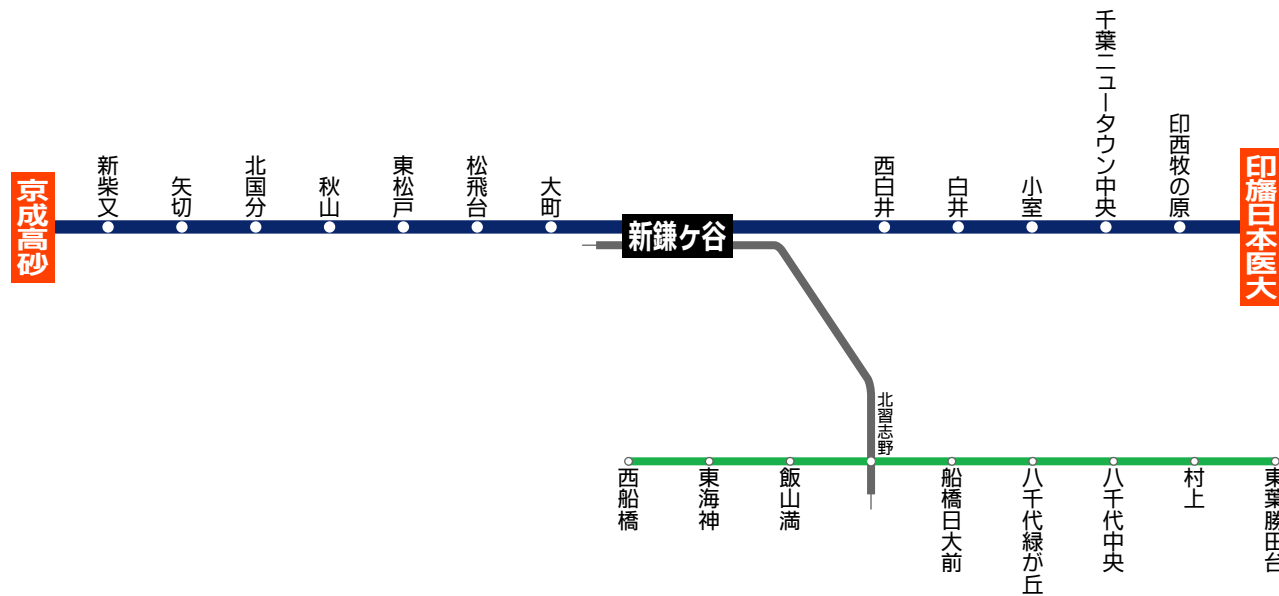

定期券発売範囲

定期券を1枚でお求めになれる範囲です

⚠️ 下記の経路・駅は発売範囲外です

京成高砂より青砥・柴又・京成小岩以遠京成線

従来通り磁気定期券2枚でのご利用となります

全区間…東葉高速線・北総線の定期券うりばにて発売

※下記の定期券は北総線の定期券うりばにて発売(東葉高速線内では発売しません)

・自治体負担割引の通学定期券をお求めの場合