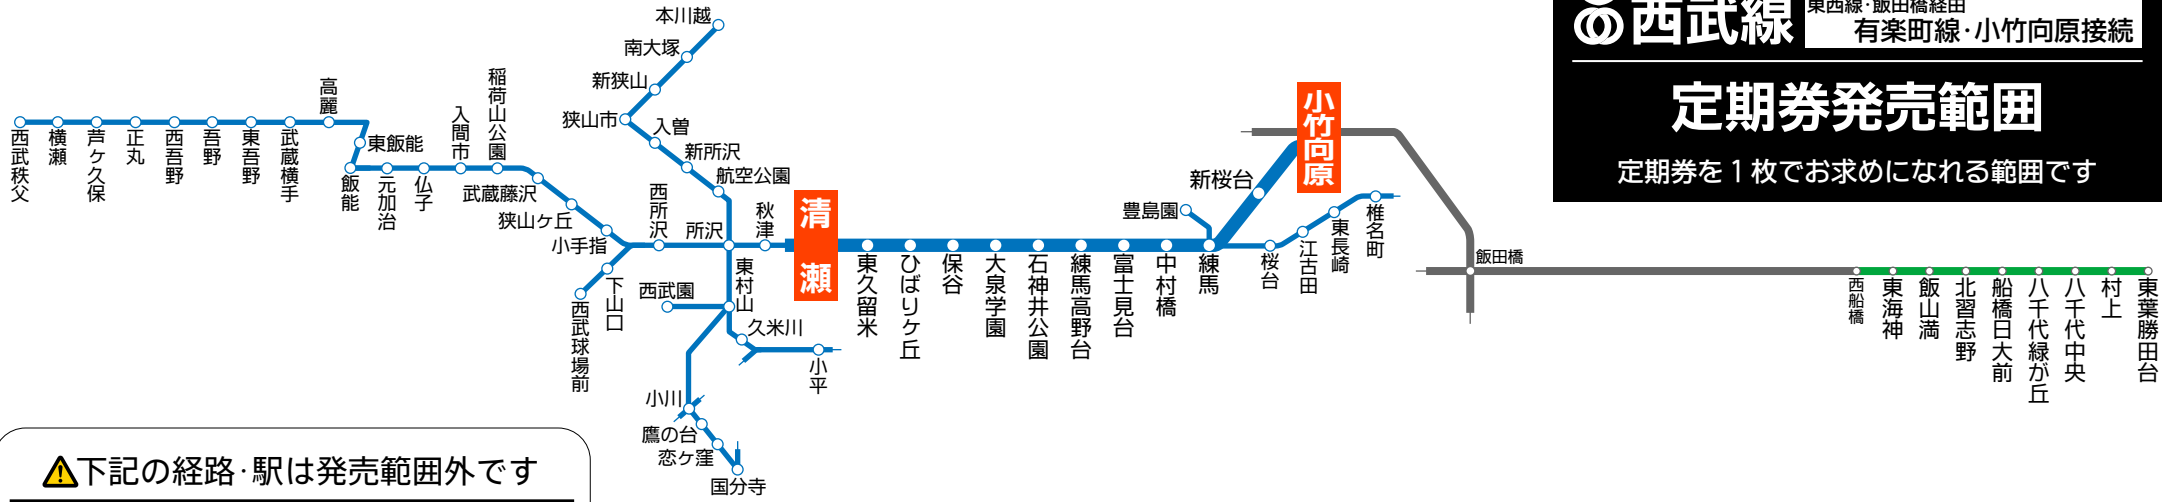

定期券発売範囲

定期券を1枚でお求めになれる範囲です

⚠️ 下記の経路・駅は発売範囲外です

この図にない西武線の経路・駅
 東京メトロ線内で飯田橋—小竹向原以外の経路
 池袋にて東京メトロ線と西武線をのりかえる場合
 従来通り磁気定期券2枚でのご利用となります

- 太線区間…東葉高速線・西武線の定期券うりばにて発売
- 細線区間…西武線の定期券うりばにて発売(東葉高速線内では発売しません)

定期券発売範囲

定期券を1枚でお求めになれる範囲です

⚠️ 下記の経路・駅は発売範囲外です

この図にない西武線の経路・駅
 従来通り磁気定期券2枚でのご利用となります

- 太線区間…東葉高速線・西武線の定期券うりばにて発売
- 細線区間…西武線の定期券うりばにて発売(東葉高速線内では発売しません)