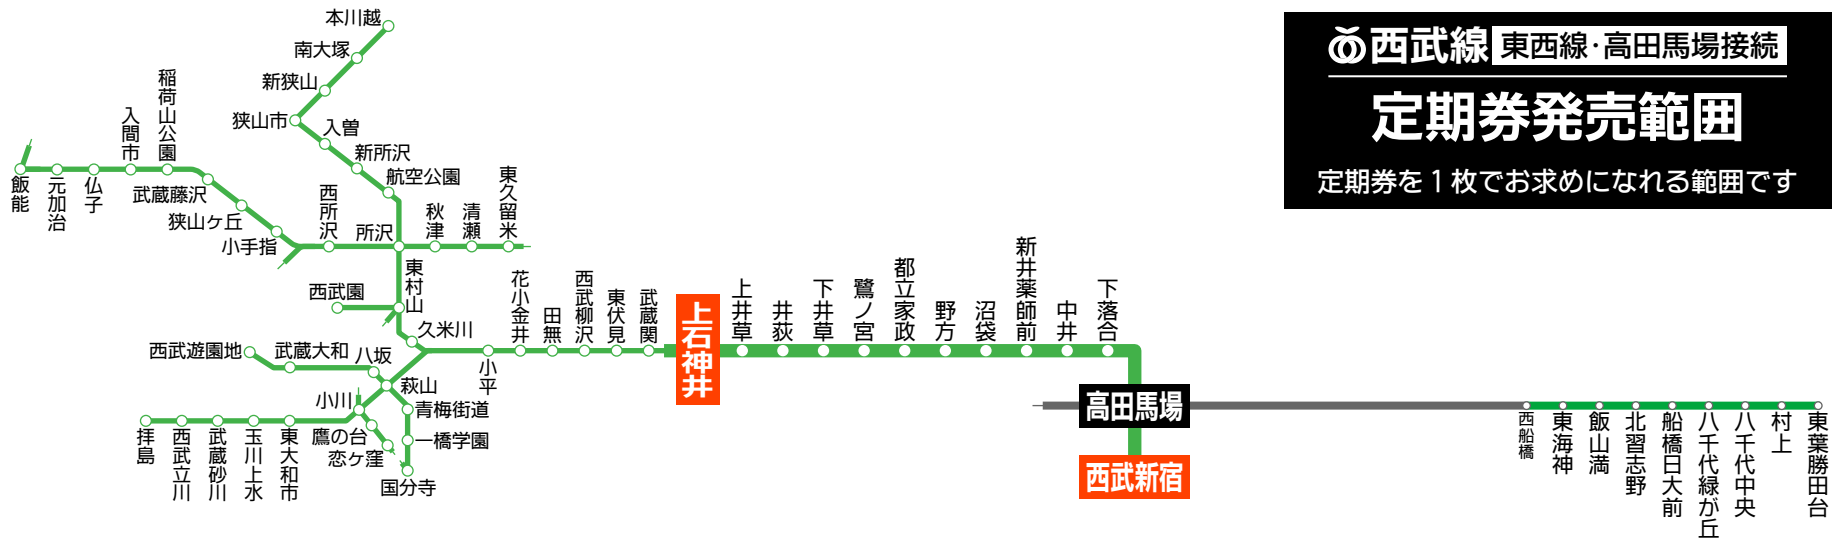

定期券発売範囲

定期券を1枚でお求めになれる範囲です

⚠️ 下記の経路・駅は発売範囲外です

この図にない西武線の経路・駅
 東京メトロ線内で飯田橋—小竹向原以外の経路
 池袋にて東京メトロ線と西武線をのりかえる場合
 従来通り磁気定期券2枚でのご利用となります

- 太線区間…東葉高速線・西武線の定期券うりばにて発売
- 細線区間…西武線の定期券うりばにて発売(東葉高速線内では発売しません)

定期券発売範囲

定期券を1枚でお求めになれる範囲です

⚠️ 下記の経路・駅は発売範囲外です

この図にない西武線の経路・駅
 従来通り磁気定期券2枚でのご利用となります

- 太線区間…東葉高速線・西武線の定期券うりばにて発売
- 細線区間…西武線の定期券うりばにて発売(東葉高速線内では発売しません)