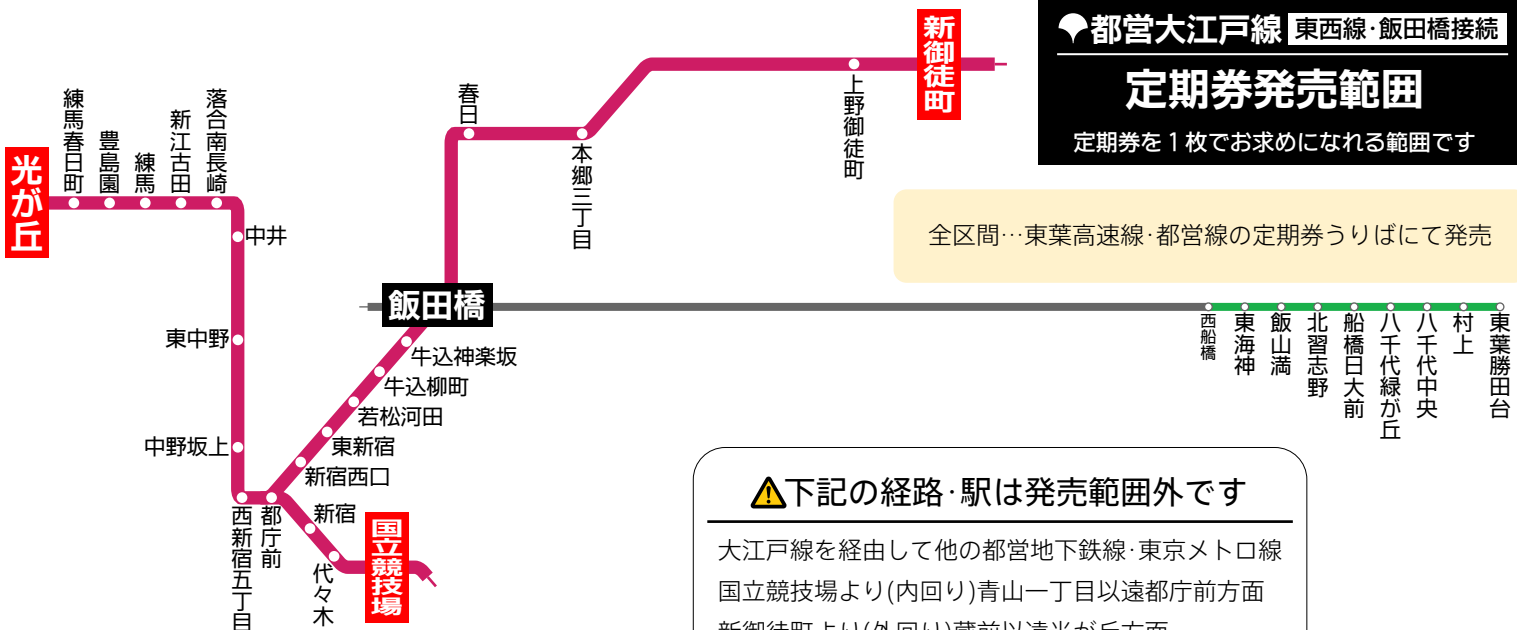

### ⚠️下記の経路・駅は発売範囲外です

新宿線を経由して他の都営地下鉄線・東京メトロ線  
九段下より神保町以遠本八幡方面  
新宿より初台以遠京王線

従来通り磁気定期券2枚でのご利用となります

- 東葉勝田台
- 村上
- 八千代中央
- 八千代緑が丘
- 船橋日大前
- 北習志野
- 飯山満
- 東海神
- 西船橋

都営大江戸線 東西線・門前仲町接続

## 定期券発売範囲

定期券を1枚でお求めになれる範囲です

### ⚠️下記の経路・駅は発売範囲外です

大江戸線を経由して他の都営地下鉄線・東京メトロ線  
蔵前より(内回り)新御徒町以遠都庁前方面  
青山一丁目より(外回り)国立競技場以遠光が丘方面  
従来通り磁気定期券2枚でのご利用となります

全区間…東葉高速線・都営線の定期券うりばにて発売

- 東葉勝田台
- 村上
- 八千代中央
- 八千代緑が丘
- 船橋日大前
- 北習志野
- 飯山満
- 東海神
- 西船橋