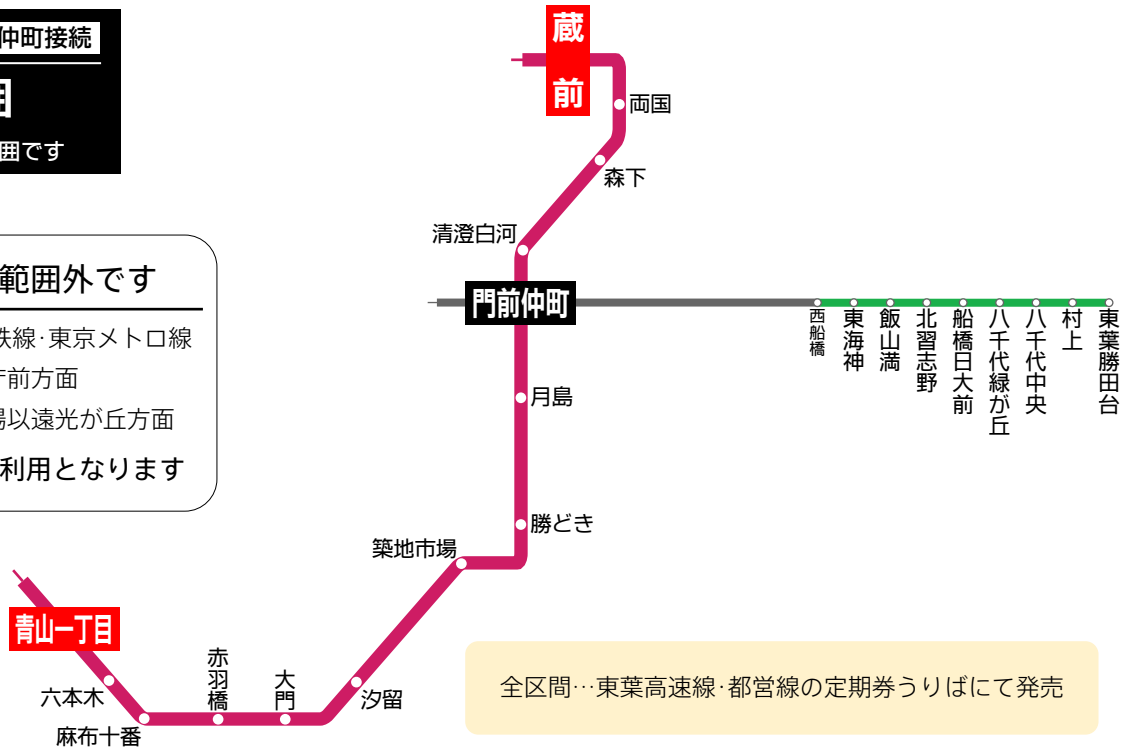

### ⚠️下記の経路・駅は発売範囲外です

新宿線を経由して他の都営地下鉄線・東京メトロ線  
九段下より神保町以遠本八幡方面  
新宿より初台以遠京王線

従来通り磁気定期券2枚でのご利用となります

- 東葉勝田台
- 村上
- 八千代中央
- 八千代緑が丘
- 船橋日大前
- 北習志野
- 飯山満
- 東海神
- 西船橋

都営大江戸線 東西線・門前仲町接続

## 定期券発売範囲

定期券を1枚でお求めになれる範囲です

### ⚠️下記の経路・駅は発売範囲外です

大江戸線を経由して他の都営地下鉄線・東京メトロ線  
蔵前より(内回り)新御徒町以遠都庁前方面  
青山一丁目より(外回り)国立競技場以遠光が丘方面  
従来通り磁気定期券2枚でのご利用となります

全区間…東葉高速線・都営線の定期券うりばにて発売

- 東葉勝田台
- 村上
- 八千代中央
- 八千代緑が丘
- 船橋日大前
- 北習志野
- 飯山満
- 東海神
- 西船橋

都営大江戸線 東西線・飯田橋接続