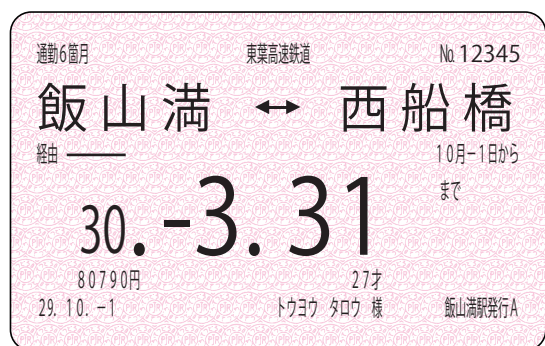

定期券を1枚でお求めになれる範囲が さらに広がります！

2018年3月17日[土]より
東京メトロ線・都営線の発売範囲を拡大いたします

例

現在複数枚の定期券をご利用中のお客さま…

1枚目の定期券

2枚目の定期券

PASMO・磁気どちらかをお選びいただけます

1枚で!