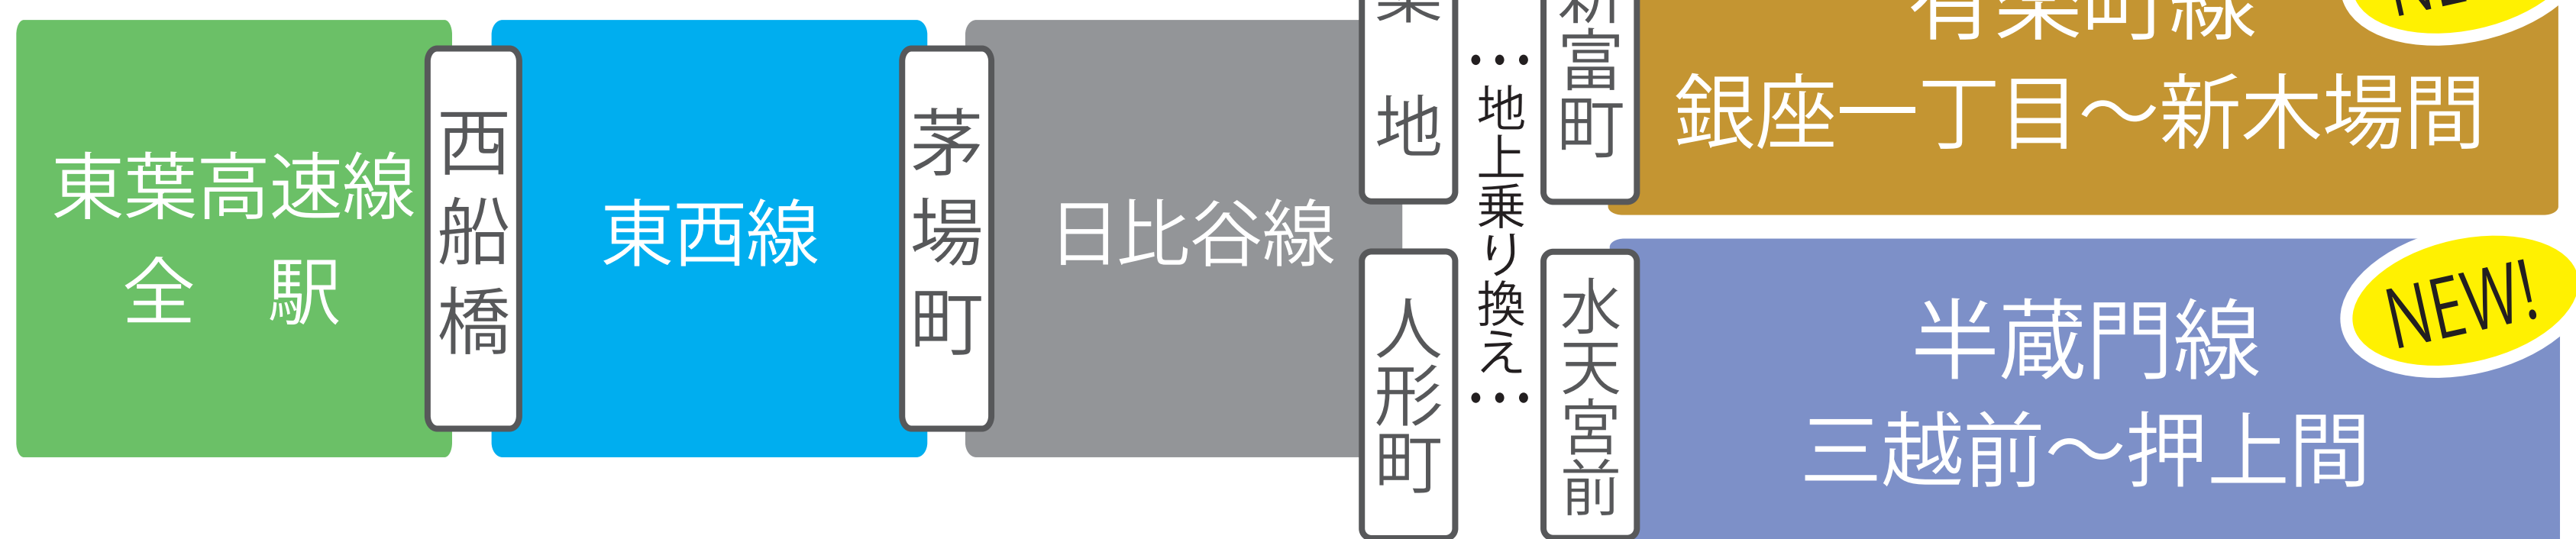

定期券を1枚でお求めになれる範囲が さらに広がります！

2018年3月17日[土]より
東京メトロ線・都営線の発売範囲を拡大いたします

例

現在複数枚の定期券をご利用中のお客さま…

1枚目の定期券

2枚目の定期券

PASMO・磁気どちらかをお選びいただけます

1枚で!

新たに発売する路線・区間

東葉高速線 ↔ 東京メトロ線

東葉高速線 ↔ 都営線

- 発売開始は2018年3月17日[土]です。事前発売はいたしません。
- 定期券発売範囲は、PASMO定期券・磁気定期券ともに同じです。

該当する定期券を1枚にまとめる取り扱いをいたします

取扱窓口

東葉高速線定期券うりば窓口(北習志野・東葉勝田台) 営業時間…7:00～20:00
※自動定期券発売機ではお取り扱いいたしません。

新しい定期券のお求めと同時に現在ご利用中の定期券を払いもどしするため、有効期間が変わります(有効期間は引き継ぎません)。