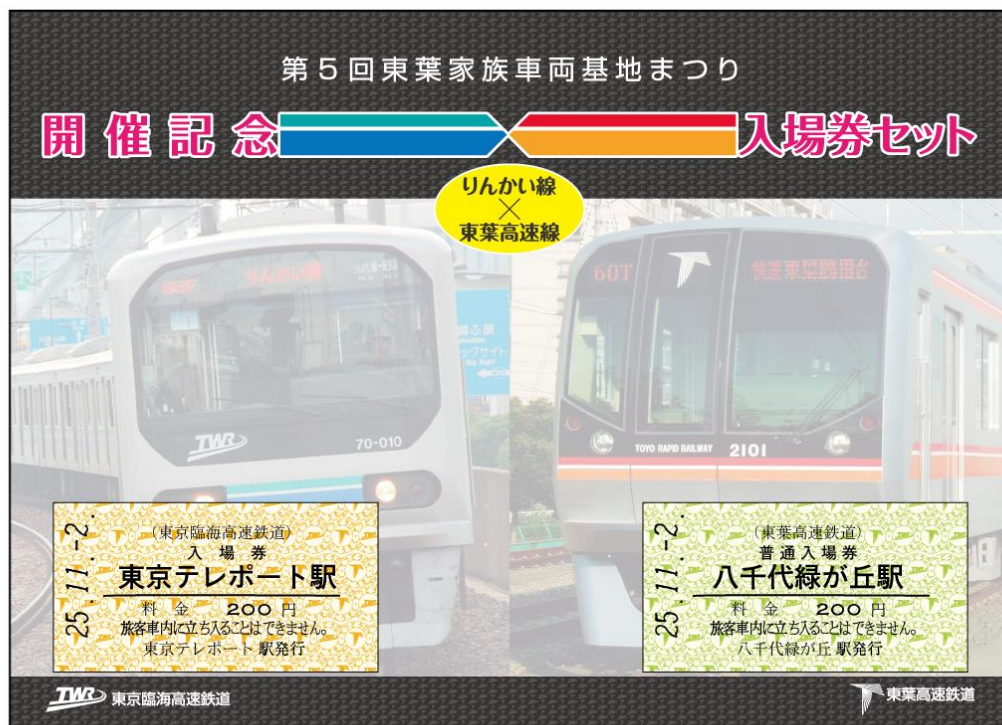

東京臨海高速鉄道⇔東葉高速鉄道 共同企画 東葉家族車両基地まつり開催記念入場券 発売のお知らせ

ご好評につき、東葉高速線の駅でも発売いたします！

発売日 2013年11月16日(土)

発売額 1セット 400円

東京臨海高速鉄道東京テレポート駅と
東葉高速鉄道八千代緑が丘駅の大人入場券(A型硬券)をセット

発売箇所

東葉高速線各駅(西船橋駅を除く)

発売数(全駅合計)

560セット

おひとりの発売上限はありません。
なくなり次第 終了いたします。

○ 詳しくは駅係員におたずねください。

今回の入場券用に
地模様も新規デザインです！