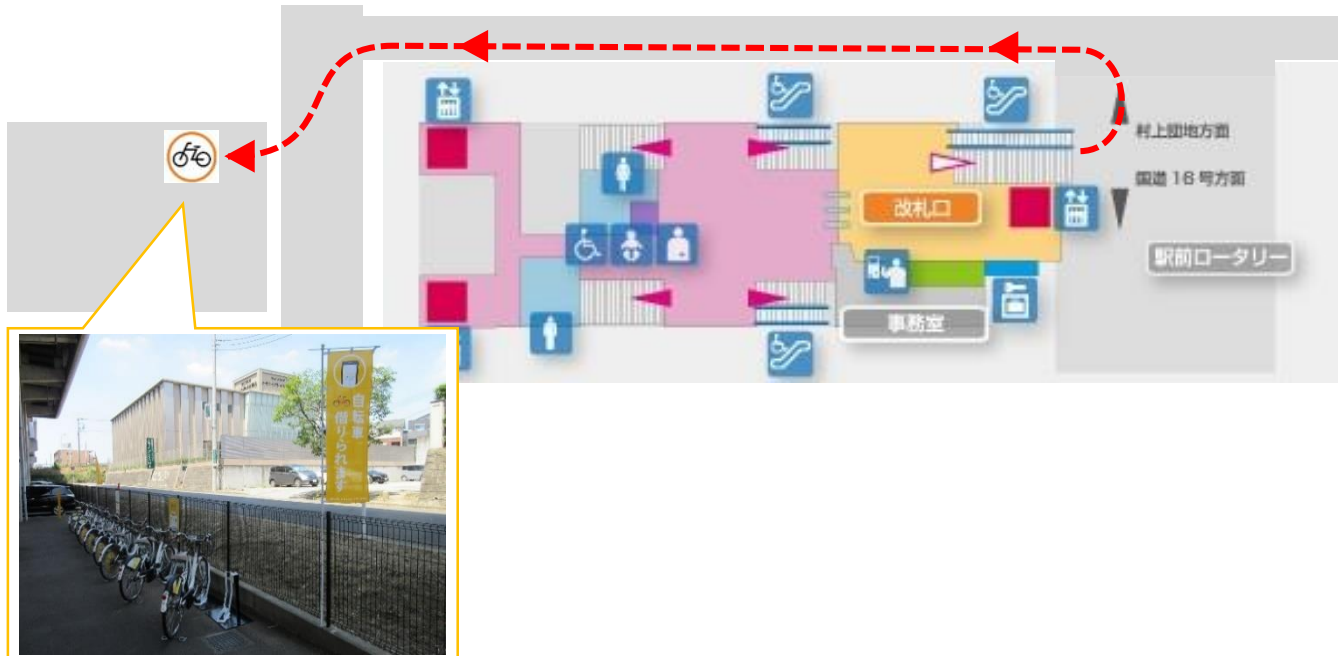

シェアサイクルサービス「HELLO CYCLING」設置場所

■八千代緑が丘駅 【改札階から地上階に降り、ロータリー側に2か所あります。】

■八千代中央駅 【改札前店舗(居酒屋)の横にあります。】

■村上駅 【駅を出てUターン。駅舎裏の駐車場にあります。】

設置駅周辺 主な見どころ

設置駅から主な施設までの距離(参考)

八千代緑が丘駅から
 ・京成バラ園まで 約1.2km

八千代中央駅から
 ・飯網近隣公園周辺 約1.1km

村上駅から
 ・県立八千代広域公園 約1.0km
 ・道の駅やちよ周辺 約4.4km