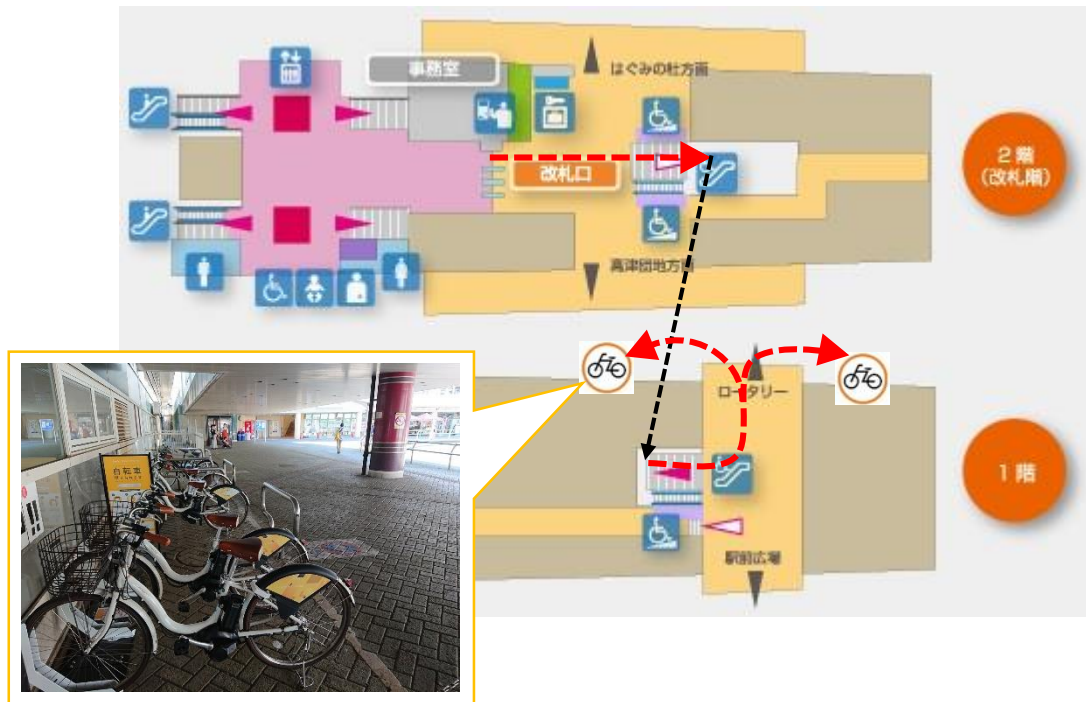

シェアサイクルサービス「HELLO CYCLING」設置場所

■八千代緑が丘駅 【改札階から地上階に降り、ロータリー側に2か所あります。】

■八千代中央駅 【改札前店舗(居酒屋)の横にあります。】

■村上駅 【駅を出てUターン。駅舎裏の駐車場にあります。】

設置駅周辺 主な見どころ

設置駅から主な施設までの距離(参考)

八千代緑が丘駅から
 ・京成バラ園まで 約1.2km

八千代中央駅から
 ・飯網近隣公園周辺 約1.1km

村上駅から
 ・県立八千代広域公園 約1.0km
 ・道の駅やちよ周辺 約4.4km