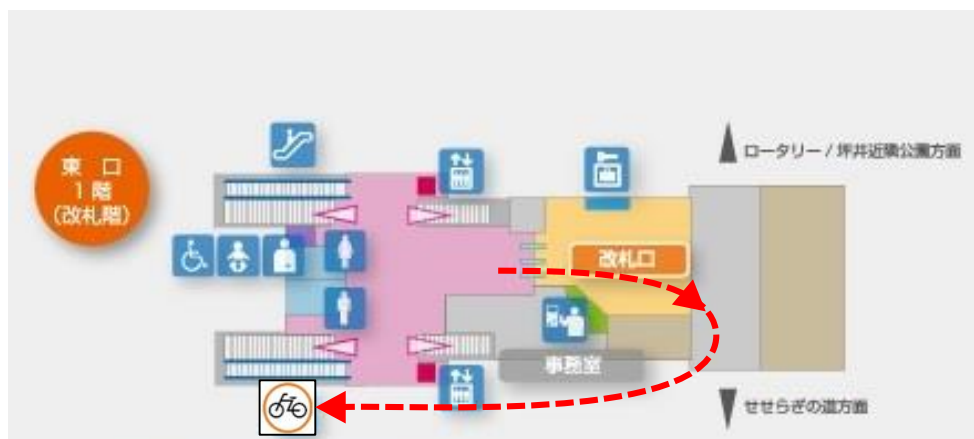

シェアサイクルサービス「HELLO CYCLING」設置場所

■飯山満駅 【駅構内を出て左側へ。宅配ロッカーのとなり。】

NEW

■船橋日大前駅（東口） 【東口改札を出て右側へ。駅舎に沿って設置しています。】

NEW

シェアサイクルサービス「HELLO CYCLING」設置場所

■八千代緑が丘駅 【改札階から地上階に降り、ロータリー側に2か所あります。】

■八千代中央駅 【改札前店舗(居酒屋)の横にあります。】

■村上駅 【駅を出てUターン。駅舎裏の駐車場にあります。】