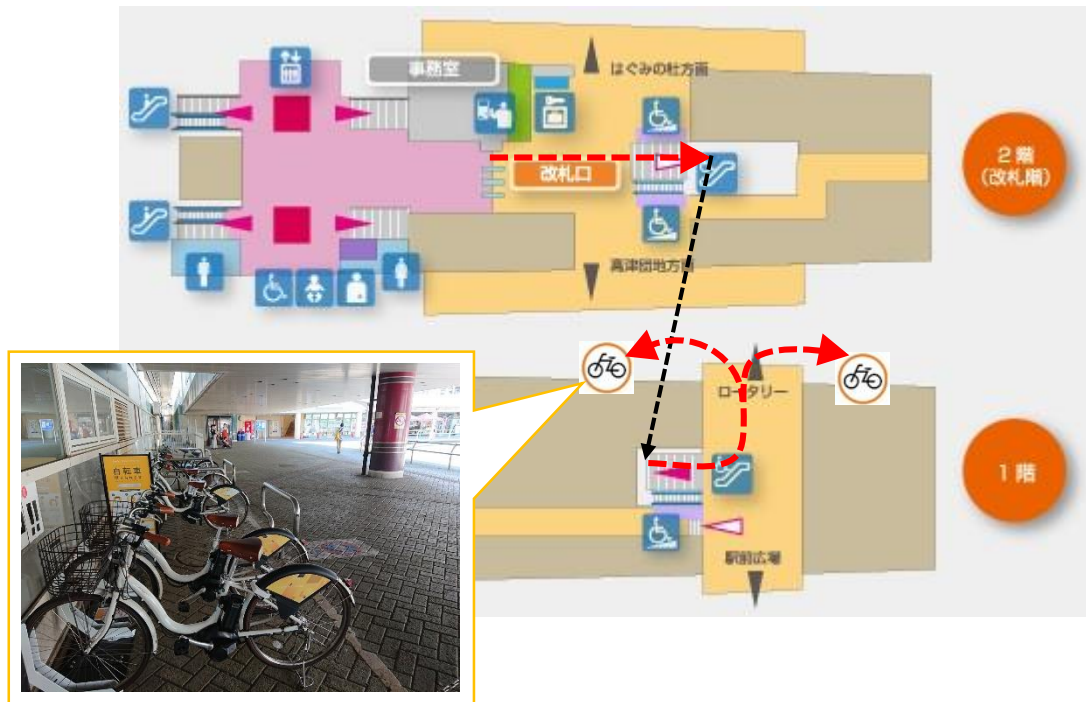

シェアサイクルサービス「HELLO CYCLING」設置場所

■飯山満駅 【駅構内を出て左側へ。宅配ロッカーのとなり。】

NEW

■船橋日大前駅（東口） 【東口改札を出て右側へ。駅舎に沿って設置しています。】

NEW

シェアサイクルサービス「HELLO CYCLING」設置場所

■八千代緑が丘駅 【改札階から地上階に降り、ロータリー側に2か所あります。】

■八千代中央駅 【改札前店舗(居酒屋)の横にあります。】

■村上駅 【駅を出てUターン。駅舎裏の駐車場にあります。】