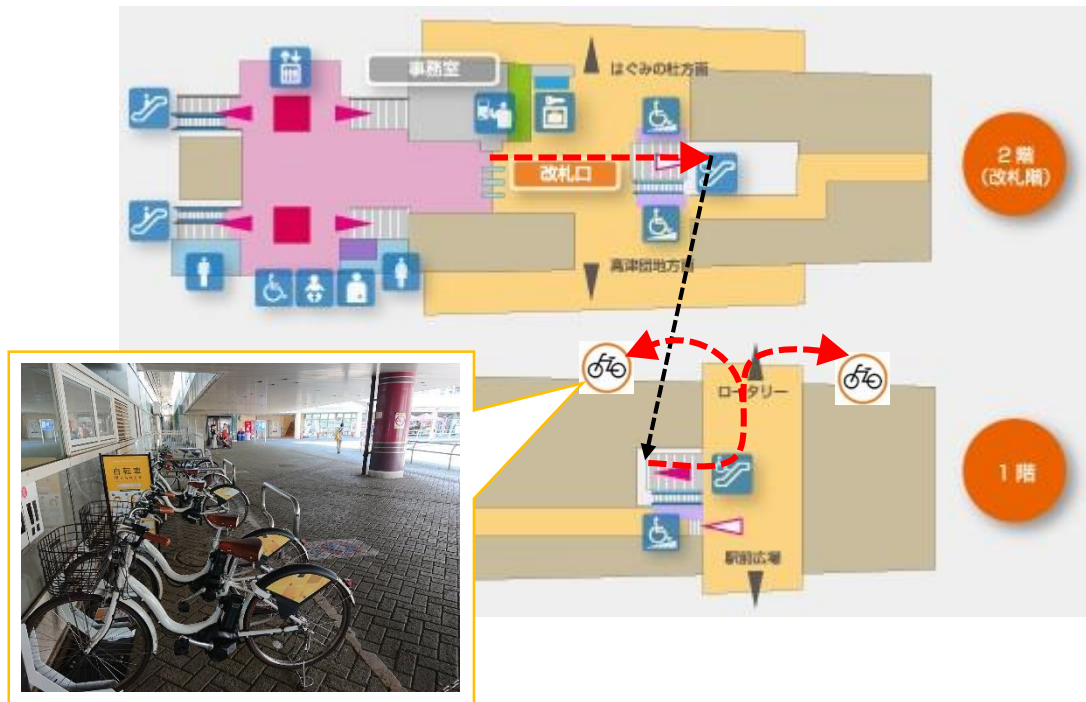

## ■飯山満駅 【駅構内を出て左側へ。宅配ロッカーのとなり。】

## ■船橋日大前駅（東口） 【東口改札を出て右側へ。駅舎に沿って設置しています。】

# シェアサイクルサービス「HELLO CYCLING」設置場所

## ■八千代中央駅 【改札前店舗(居酒屋)の横にあります。】