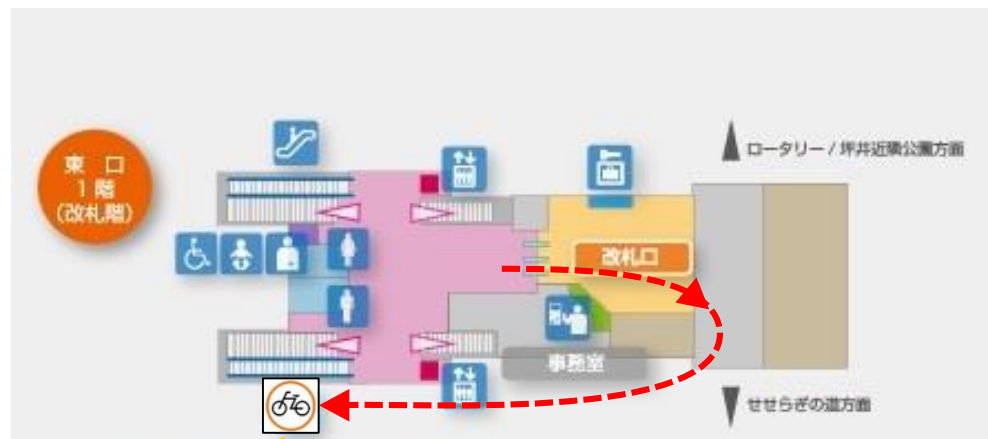

# シェアサイクルサービス「HELLO CYCLING」設置場所

ご利用には事前に会員登録等が必要です。  
詳しくは[hellocycling.jp](http://hellocycling.jp)をご覧ください。

【運営】シナネンモビリティPLUS株式会社 TEL 03-6478-7906

## ■飯山満駅 【駅構内を出て左側へ。宅配ロッカーのとなり。】

## ■船橋日大前駅（東口） 【東口改札を出て右側へ。駅舎に沿って設置しています。】