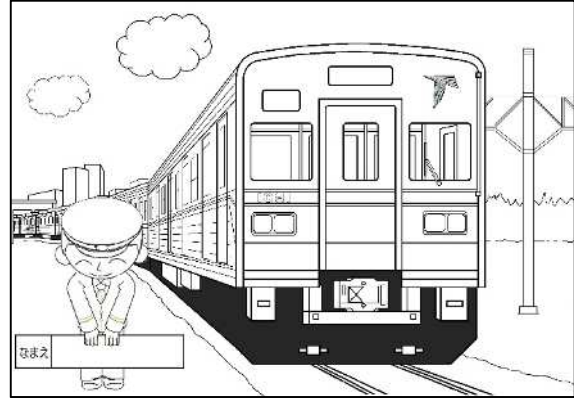

あなたの作品が東葉高速線・東京メトロ東西線の車内に飾られるチャンス！
お送りいただいたぬりえ作品を、当社2000系車両（1編成）の中吊りポスターとして掲出します。

【応募要領】

・当社公式ホームページの「お楽しみページ」の「ぬりえ」（上記2種類のうちいずれか）を印刷し、ぬりえをお楽しみください。用紙サイズはA4以下とします。

・でき
前駅
くた
【
橋日大
お送り

作品募集は終了しました。

たくさんのご応募ありがとうございました！