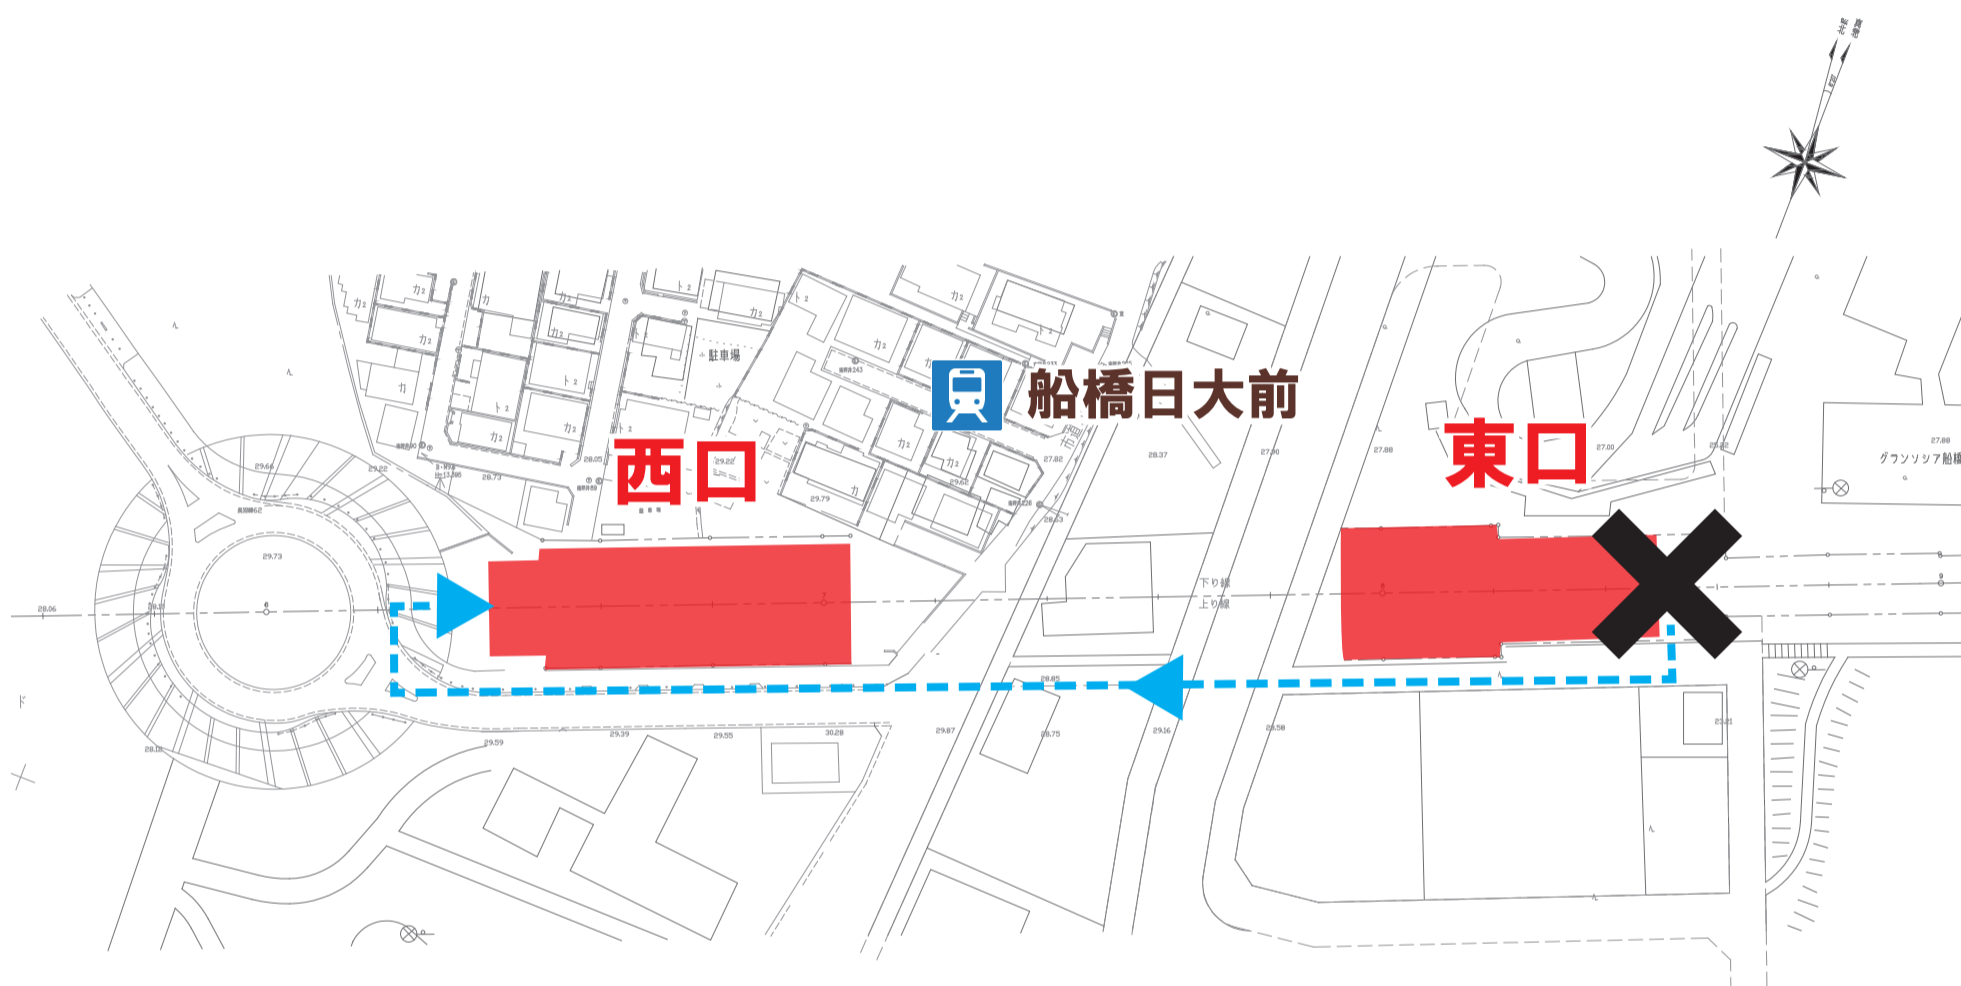

# 船橋日大前駅

## 東口一時閉鎖のお知らせ

船橋日大前駅東口におきましてシャッター交換工事を行います。  
工事に伴い、下記の日程で東口を閉鎖致します。  
閉鎖中は東口からの駅のご利用が出来ません。西口のご利用をお願い致します。

### 閉鎖日時

令和元年**11**月**16**日(土)  
9:00~18:00

上記時間帯は東口のご利用ができません  
西口のご利用をお願い致します。

ご利用のお客様には、大変ご不便をお掛け致しますが、ご理解、ご協力をお願い致します。